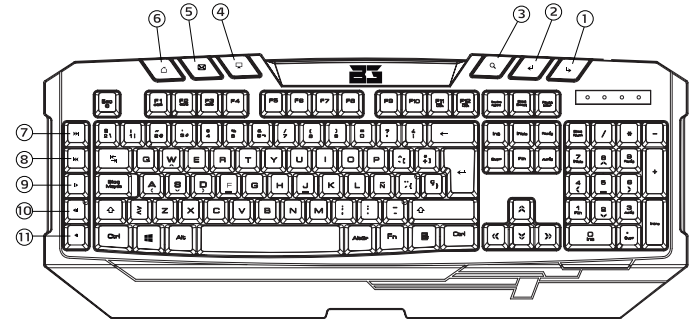

MULTIMEDIA-TASTEN

- 1) vorwärts
- 2) Rückwärts
- 3) Suchen
- 4) My Computer
- 5) E-mail
- 6) Startseite
- 7) Weiter
- 8) früher
- 9) Wiedergabe / Pause
- 10) Volume up
- 11) Volume Down

DEUTSCH

- PART NUMBER: BM-TCL02
- EAN CODE: 8436532161902