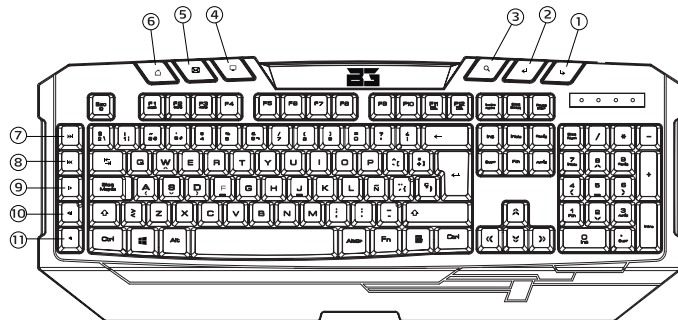

N8HAWK

PROGRAMMING BACKLIT KEYBOARD

BE THE GAME

N8Hawk clavier de jeu

Veillez lire attentivement le manuel d'instructions avant d'utiliser le produit. Conservez le pour toutes utilisations futures. Sous réserve d'éventuelles erreurs dans les textes, images ou en cas de changements techniques. Pour toutes questions, veuillez contacter le service client.(www.bggaming.es)

FEATURES

- 11 touches multimedia
- Temps de réponse configurable
- Touche windows serrure
- Touches rétroéclairées
- Plug & play technology
- Look agressif

FICHE TECHNIQUE

- Temps de réponse clé: 400ms - 600ms - 800ms
- Clé de vie des maladies: 10.000.000
- Distance: 2.0mm ±0.2 mm
- Temp. de fonctionnement: 0°C to 60°C
- La puissance d'entrée: 5,0V±0.25 Vdc
- Touches multimedia: 11
- Longueur du câble: 2 m
- Interface: USB
- Poids: 771 gr

CONTENU

- N8Hawk clavier de jeu
- Manuel d'utilisation

ENTRETIEN ET MAINTENANCE

- Nettoyez le produit avec un chiffon doux et sec.

RECYCLAGE

- Suivre les réglementations locales pour l'élimination du produit. Si vous n'êtes pas certain de la façon de procéder, veuillez contacter les autorités locales.

TOUCHES MULTIMEDIA

1) vers l'avant	5) E-mail	9) Lecture / Pause
2) Backward	6) Page d'accueil	10) Volume up
3) Rechercher	7) Suivant	11) Volume Down
4) Poste de travail	8) précédent	

FRANCAIS

• PART NUMBER: BM-TCL02
• EAN CODE: 8436532161902

BE THE GAME.